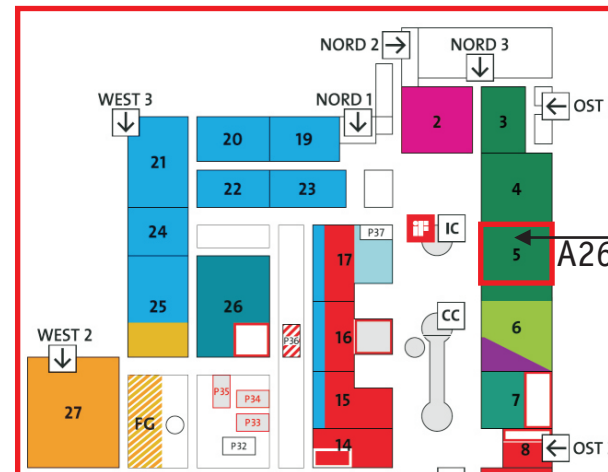

Halle 5, Gemeinschaftsstand Mittelhessen A26

Wir freuen uns auf Ihren Besuch!

Messtelefon:
+49 151 12154515

Einladung

zum Gemeinschaftsstand
Mittelhessen

HANNOVER MESSE

4.- 8. APRIL 2011

Helmut Hund GmbH