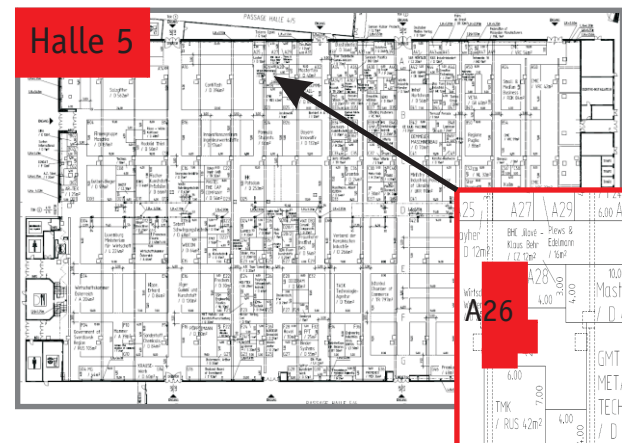

Halle 5, Gemeinschaftsstand Mittelhessen A26

Wir freuen uns auf Ihren Besuch!

Messtelefon:
+49 151 12154515

Einladung

zum Gemeinschaftsstand
Mittelhessen

HANNOVER MESSE

4.- 8. APRIL 2011

Helmut Hund GmbH